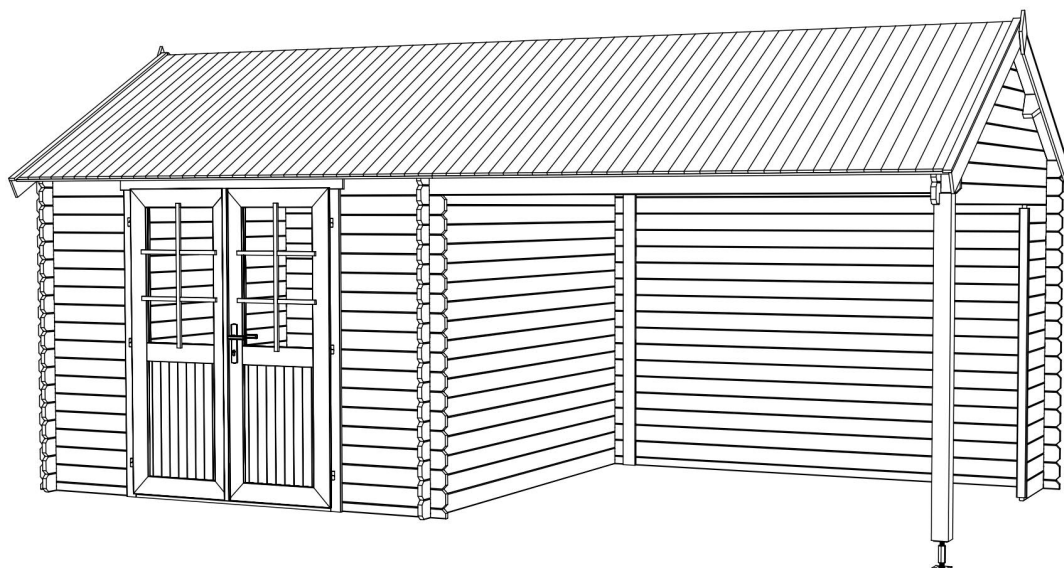

28 mm

2

9

VERPAKKING: 1 PALLET(S)

440 x 118 x 63 cm
792 kg

EAN

AFMETINGEN	
Vloeroppervlak	15.34 m ²
Dak afmetingen	3.15 x 5.95 m
m ³ inhoud	≈ 38.03 m ³
Wandhoogte	≈ 2.11 m
Nokhoogte	≈ 2.85 m
Vooroverstek	≈ 10 cm

RAMEN & DEUREN	
1 x Dubbele deur (SGC*)	149.4 x 195.7 cm

*SGC: Classic enkel glas

DAK & VLOER	
Dakplanken	15x90 mm
Dakoppervlakte	21.42 m ²
Graden dak	≈ 29 °

* Optioneel dakbedekking beschikbaar