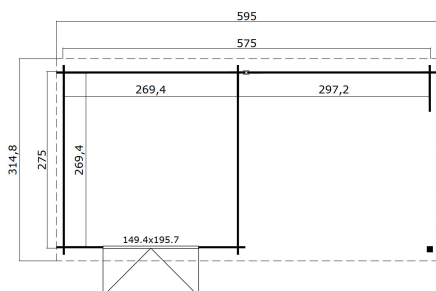

28 mm

2

9

VERPAKKING: 1 PALLET(S)

440 x 118 x 63 cm
792 kg

EAN

AFMETINGEN	
Vloeroppervlak	15.34 m ²
Dak afmetingen	3.15 x 5.95 m
m ³ inhoud	≈ 38.03 m ³
Wandhoogte	≈ 2.11 m
Nokhoogte	≈ 2.85 m
Vooroverstek	≈ 10 cm

RAMEN & DEUREN	
1 x Dubbele deur (SGC*)	149.4 x 195.7 cm

*SGC: Classic enkel glas

DAK & VLOER	
Dakplanken	15x90 mm
Dakoppervlakte	21.42 m ²
Graden dak	≈ 29 °

* Optioneel dakbedekking beschikbaar